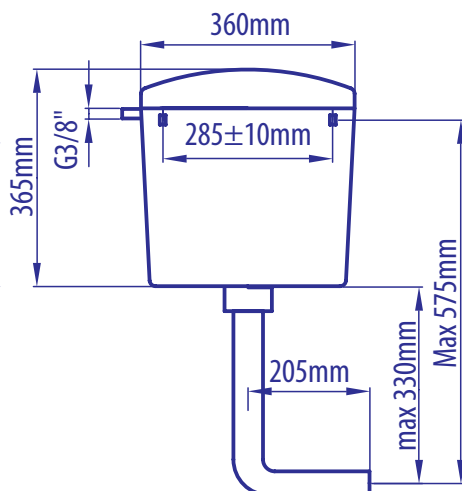

НАДЕЖНОСТ

С УПЛЪТНИТЕЛ ОТ ВИСОКОКАЧЕСТВЕН
NBR КАУЧУК

УДОБСТВО

ВКЛЮЧЕНА ТРЪБА ЗА ВРЪЗКА
С ТОАЛЕТНАТА ЧИНИЯ

**НАЧИН НА
МОНТАЖ**

НИСЪК
МОНТАЖ НА
СТЕНА

**ПОДАВАНЕ
НА ВОДА**

ЛЯВО /
ДЯСНО

**РАБОТНО
НАЛЯГАНЕ**

10 БАР

ВМЕСТИМОСТ

МАКС 7 Л

БЕЗ КОМПРОМИС С КАЧЕСТВОТО