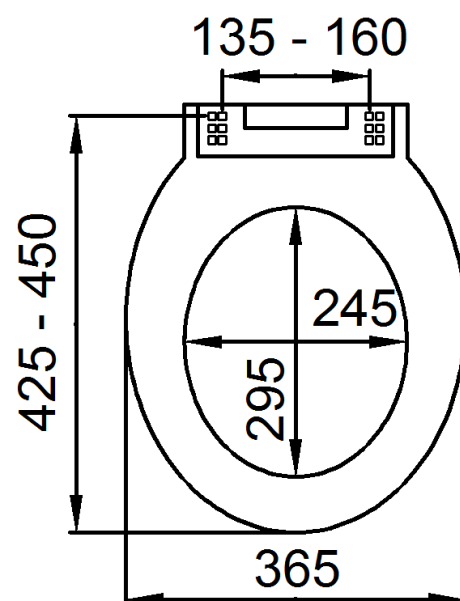

Продукт ТОАЛЕТЕН КАПАК
Модел МИДА

Основни предимства:

- Подходящ за всички стандартни тоалетни чинии
- Произведен от висококачествен термопластичен полимер
- Здрав и надежден тоалетен капак

Монтажен комплект: включен

Параметър	Стойност
Габаритни размери, mm	460 x 365 x 50
Междуцентрово разстояние на болтовете, регулируемо, mm	135 - 160
Разстояние от болтовете до върха на капака, регулируемо, mm	425 - 450
Тегло, kg	1,020

Опаковка: 5 броя в кутия

Размери кутия, mm: 510 x 258 x 380 (Д x Ш x В)

Брой в европалет: 120 pcs. (височина палет 1,67 m)