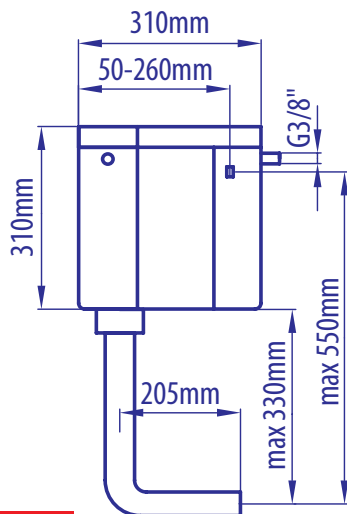

ЗАЩО ДА ИЗБЕРА?

ЗДРАВИНА

КОРПУС И КАПАК, ПРОИЗВЕДЕНИ ОТ PS -
УСТОЙЧИВ НА ПОЖЪЛТЯВАНЕ МАТЕРИАЛ

ЗАДЕЙСТВАНЕ

С БУТОН В КАПАКА

НАДЕЖНОСТ

С УПЛЪТНИТЕЛ ОТ ВИСОКОКАЧЕСТВЕН NBR
КАУЧУК

УДОБСТВО

УДОБЕН МОНТАЖ В ЪГЪЛ. ВКЛЮЧЕНА
ТРЪБА ЗА ВРЪЗКА С ТОАЛЕТНАТА ЧИНИЯ

**НАЧИН НА
МОНТАЖ**

НИСЪК
МОНТАЖ НА
СТЕНА

**ПОДАВАНЕ НА
ВОДА**

ЛЯВО / ДЯСНО

**РАБОТНО
НАЛЯГАНЕ**

10 БАР

ВМЕСТИМОСТ

МАКС 7 Л

БЕЗ КОМПРОМИС С КАЧЕСТВОТО