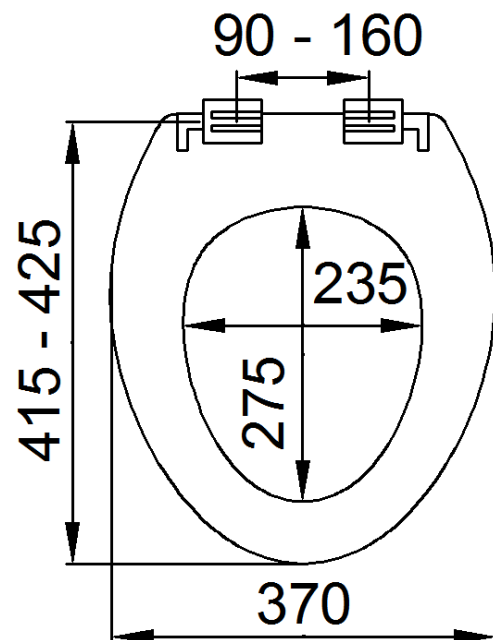

Монтажен комплект: включен

Шарнир - регулируем

Материал на тоалетния капак: висококачествен полипропилен

Материал на шарнира: ABS полимер

Материал на болтовете: поцинкована стомана

Цветове: бял

Параметър	Стойност
Габаритни размери, mm	425 x 365 x 45
Междуцентрово разстояние на болтовете, регулируемо, mm	90 x 160
Разстояние от болтовете до върха на капака, регулируемо, mm	415, 425
Тегло, kg	0,910

Опаковка: 1 броя в кутия с пластмасова дръжка

Размери кутия, mm: 485 x 385 x 64 (Д x Ш x В)

Брой в европалет: 100 pcs. (височина палет 1,20 m)