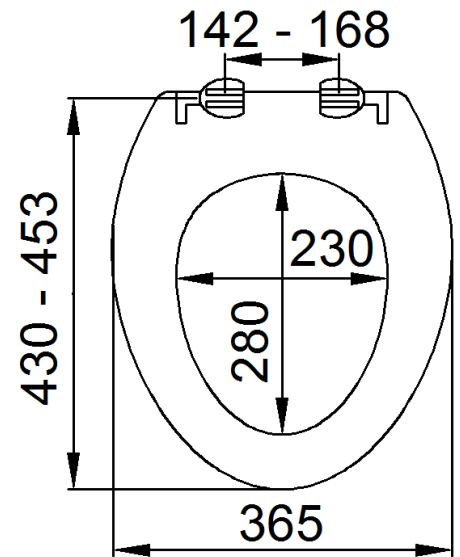

Продукт ТОАЛЕТЕН КАПАК
Модел КАРИНА

Основни предимства:

- Модерен дизайн и форма
- Подходящ за всички стандартни модели тоалетни чинии и моноблочи
- Капакът покрива напълно седалката

Монтажен комплект: включен

Шарнир - регулируем

Материал на тоалетния капак: висококачествен полипропилен

Материал на шарнира: ABS полимер

Материал на болтовете: полиамид 6

Цветове: бял, бежов, мрамор

Параметър	Стойност
Габаритни размери, mm	455 x 365 x 40
Междуцентрово разстояние на болтовете, регулируемо, mm	142 - 168
Разстояние от болтовете до върха на капака, регулируемо, mm	430 - 453
Тегло, kg	0,880

Опаковка: 5 броя в кутия

Размери кутия, mm: 475 x 230 x 375 (Д x Ш x В)

Брой в европалет: 140 pcs. (височина палет 1,65 m)