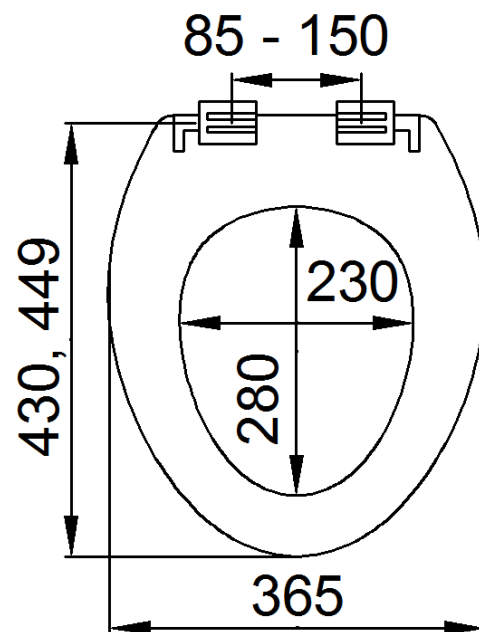

Параметър	Стойност
Габаритни размери, mm	455 x 365 x 40
Межд�центрово разстояние на болтовете, регулируемо, mm	85 - 155
Разстояние от болтовете до върха на капака, регулируемо, mm	430, 450
Тегло, kg	0,950

**Опаковка:** 1 броя в кутия с пластмасова дръжка

**Размери кутия, mm:** 485 x 385 x 64 (Д x Ш x В)

**Брой в европалет:** 100 pcs. (височина палет 1,20 m)