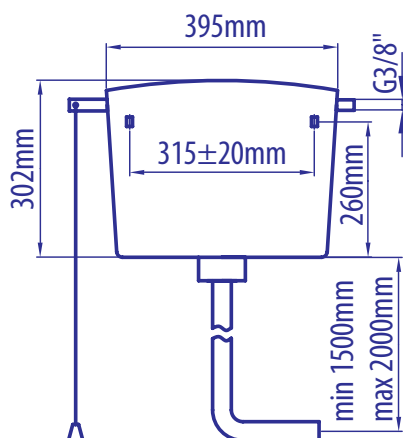

ВИСОК МОНТАЖ НА СТЕНА

**ПОДАВАНЕ НА ВОДА И ЗАДЕЙСТВАНЕ**

ЛЯВО / ДЯСНО

**РАБОТНО НАЛЯГАНЕ**

10 БАР

**ВМЕСТИМОСТ**

МАКС 6 Л

**БЕЗ КОМПРОМИС С КАЧЕСТВОТО**