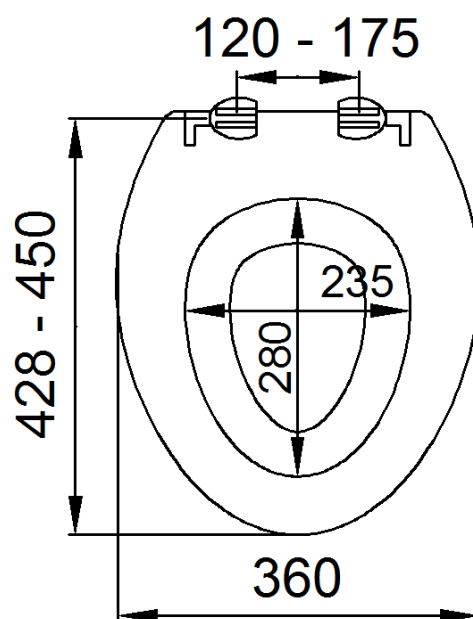

Параметър	Стойност
Габаритни размери, mm	445 x 360 x 45
Междуцентрово разстояние на болтовете, регулируемо, mm	120 - 175
Разстояние от болтовете до върха на капака, регулируемо, mm	428 - 450
Тегло, kg	0,880

**Опаковка:** 5 броя в кутия

**Размери кутия, mm:** 475 x 230 x 375 (Д x Ш x В)

**Брой в европалет:** 140 pcs. (височина палет 1,65 m)