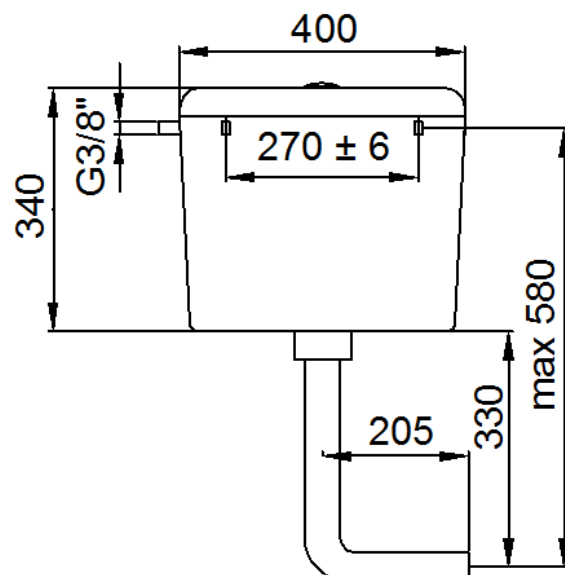

Продукт **ТОАЛЕТНО КАЗАНЧЕ**
Модел **РАЯ**

Основни предимства:

- Двустепенно 3/6 л, с двоен хромиран бутон в центъра на капака
- Двете степени могат да се регулират независимо
- Регулируема височина на преливната тръба
- Пълнещият механизъм, работещ на хидравличен принцип, може да бъде монтиран от лявата или дясната страна на казанчето

Тип на монтаж: монтаж на стена

Материал на корпуса и капака: полистирол с висок гланц

Тръба за връзка с тоалетната чиния: включена в комплекта

Материал уплътнители: висококачествен силиконов каучук

Изпразващ механизъм: двустепенен 3/6 л

Цветове: бял, бежов, мрамор

Гаранционен срок: 2 години

Параметър	Стойност
Максимален обем, л	6
Макс входно водно налягане, bar	10
Брой степени	2
Присъединителен размер вход	G3/8"
Присъединителен размер изход, mm	Ø51
Тегло, kg	2,1
Обем вода от първа степен, л	0,5 – 3,5
Обем вода от втора степен, л	4 - 6

Опаковка: 1 броя в кутия с пластмасова дръжка

Размери кутия, mm: 420 x 159 x 445 (Д x Ш x В)

Брой в европалет: 48 pcs. (височина палет 1,93 m)