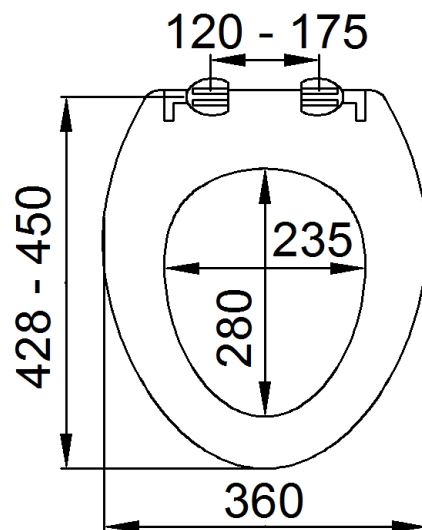

Параметър	Стойност
Габаритни размери, mm	445 x 360 x 45
Межд�центрово разстояние на болтовете, регулируемо, mm	120 - 175
Разстояние от болтовете до върха на капака, регулируемо, mm	428 - 450
Тегло, kg	0,880

**Опаковка:** 5 броя в кутия

**Размери кутия, mm:** 475 x 230 x 375 (Д x Ш x В)

**Брой в европалет:** 140 pcs. (височина палет 1,65 m)