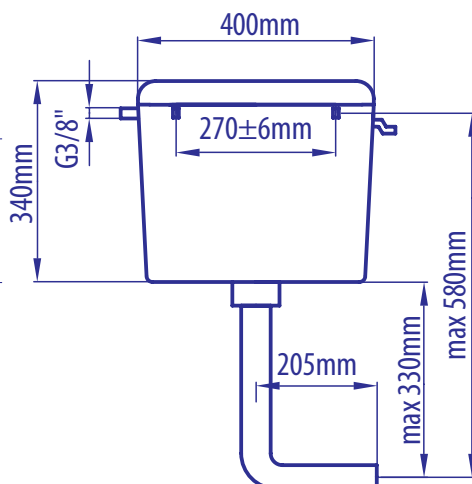

НАДЕЖНОСТ

С УПЛЪТНИТЕЛ ОТ ВИСОКОКАЧЕСТВЕН
NBR КАУЧУК

УДОБСТВО

ВКЛЮЧЕНА ТРЪБА ЗА ВРЪЗКА
С ТОАЛЕТНАТА ЧИНИЯ

**НАЧИН НА
МОНТАЖ**

НИСЪК
МОНТАЖ НА
СТЕНА

**ПОДАВАНЕ
НА ВОДА И
ЗАДЕЙСТВАНЕ**

ЛЯВО /
ДЯСНО

**РАБОТНО
НАЛЯГАНЕ**

10 БАР

ВМЕСТИМОСТ

МАКС 7 Л

БЕЗ КОМПРОМИС С КАЧЕСТВОТО